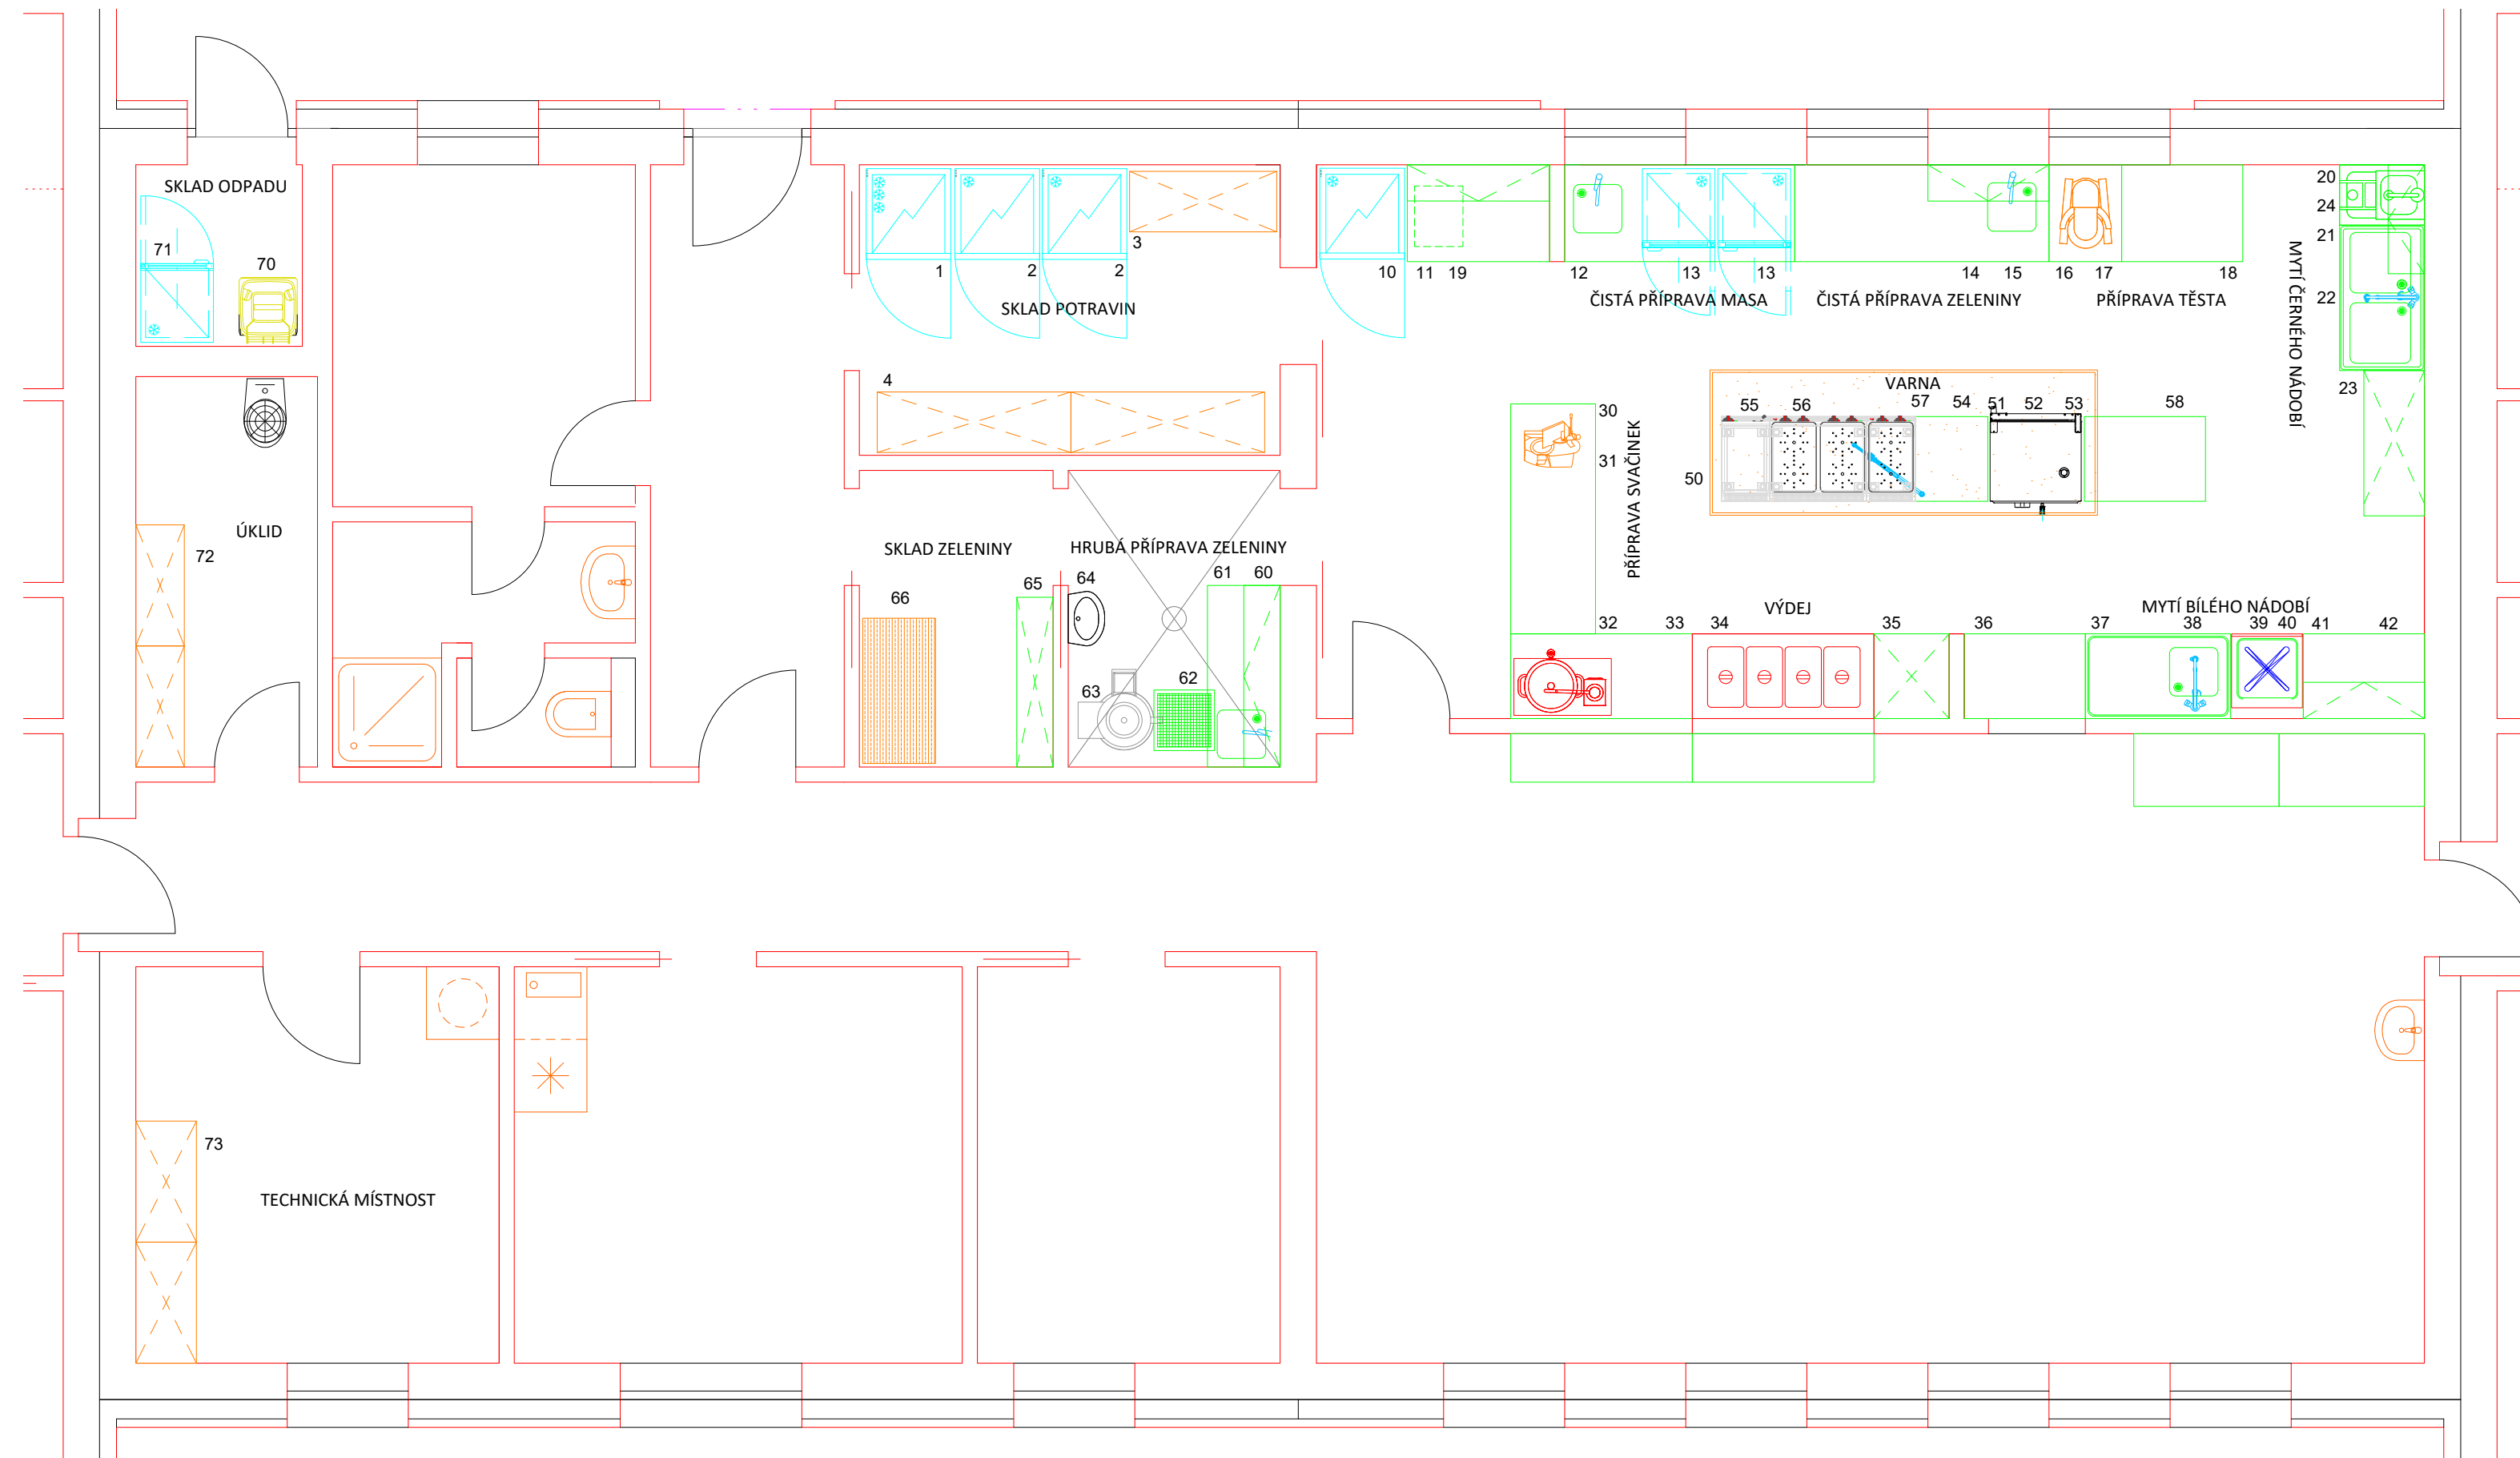

seznam zařízení				
Pozice	Položka	Množství	Cena za jednotku bez DPH	Celkem bez DPH
	Popis			
1	Mrzačicí skříň 600 bílá	1ks		
2	Chladicí skříň 600 bílá	2ks		
3	Regalová sestava pozink, 5 polic	1ks		
4	Regalová sestava pozink, 5 polic	1ks		
30	Chladicí skříň 600 bílá	1ks		
11	Nerez stůl bez police se zásuvkovým bl olem	1ks		
12	Nerez pracovní stůl se dřezem a prostorem pro lednici	1ks		
13	Podstolová lednice bílá, profil provedení	2ks		
14	Nerez pracovní stůl s polici a dřezem	1ks		
15	Nástěnná police dvojitá	1ks		
16	Podstavec pod robota se š uplinkem na příslušenství	1ks		
17	Univerzální robot s mlynkem na krouhačem, 20l	1ks		
18	Nerez pracovní stůl se dvěma policemi	1ks		
19	Nástěnná police dvojitá	1ks		
20	Kombi vaná výle vka nerez	1ks		
21	Mýcí stůl se dvěma dřezy a polici, prolomená deska	1ks		
22	Nástěnná sprchová baterie s ramínkem	1ks		
23	Nerez regál na černé nádoby, 4 police	1ks		
24	Nástěnná police dvojitá	1ks		
30	Pracovní stůl, 3x šuplík pod deskou, s polici a čelním ovládáním	1ks		
31	Nářezový stroj, nůž 1250mm, řemenový	1ks		
32	Pracovní stůl se dvěma policemi a oplechovaným levým bokem	1ks		
33	Výrobník horké vody 1x 10l	1ks		
34	Výdejní vodní lázeň s dvěma nými vanami 4x GN 1/1 s polici	1ks		
35	Nerez regál na bílé nádoby, 5 polic			
36	Nerez odlédací stůl bez police	1ks		
37	Mýcí stůl se dřezem a prolomenou deskou, s polici	1ks		
38	Nástěnná sprchová baterie s ramínkem	1ks		
39	Podstavec pod myčku, 2x zásuv na koše	1ks		
40	Myčka na bílé nádoby dvouplátňová, 400V	1ks		
41	Nerez odlédací stůl z myčky se dvěma policemi	1ks		
42	Nástěnná police dvojitá	1ks		
50	Stropní digitální s lamelovými filtry a osvětlením	1ks		
51	Podstavec se vsuný na GN a polici pro konvektomat	1ks		
52	Filterční zařízení pro konvektomat	1ks		
53	Konvektomat 7x GN 1/1, elektrický	1ks		
54	Nerez pracovní stůl s polici	1ks		
55	Multifunkční páně v elektrická	1ks		
56	Elektrický sporák sklokeramický, 4 plotinky na otevřené podstavbě	1ks		
56a	Elektrický sporák sklokeramický, 2 plotinky na otevřené podstavbě	1ks		
57	Nápoješť cí rameno	1ks		
58	Nerez pracovní stůl s polici	1ks		
60	Pracovní stůl se dřezem a polici na rez	1ks		
61	Nástěnná police dvojitá	1ks		
62	Podlahová vpusť nerez	1ks		
63	Škrabka na brambory 6kg nerez	1ks		
64	Umývadlo na ruce nerez	1ks		
65	Nerez regál na zeleninu - 5 polic	1ks		
66	Dřevěná rohová pro skladování zeleniny v pytlích	1ks		
70	Odpadní nádoba - 120l	1ks		
71	Lednice na odpad bílá - 400l	1ks		
72	Sestava pozinkových regálů - 5 polic	1ks		
73	Sestava pozinkových regálů - 5 polic	1ks		

projekt **MŠ STUDÁNKA**
Studánka

---

klient **INVESTOR**
Adresa
Adresa

---

projektant **BUONA GASTRO s.r.o.**
Brojova 16
320 26 Plzeň
Adresa
e-mail: info@buonagastro.cz
tel.: +420 603 827 175; 773 116 191

---

název výkresu **DISPOZICE KUCHYNĚ**

---

vypracoval **Tomáš LONGAUER, Jan MOTL**

---

kontroloval

---

stupeň projektu **STUPEŇ PD**

---

měřítko **1:50**   č. výkresu **1**

---

datum **01/2020**   paré